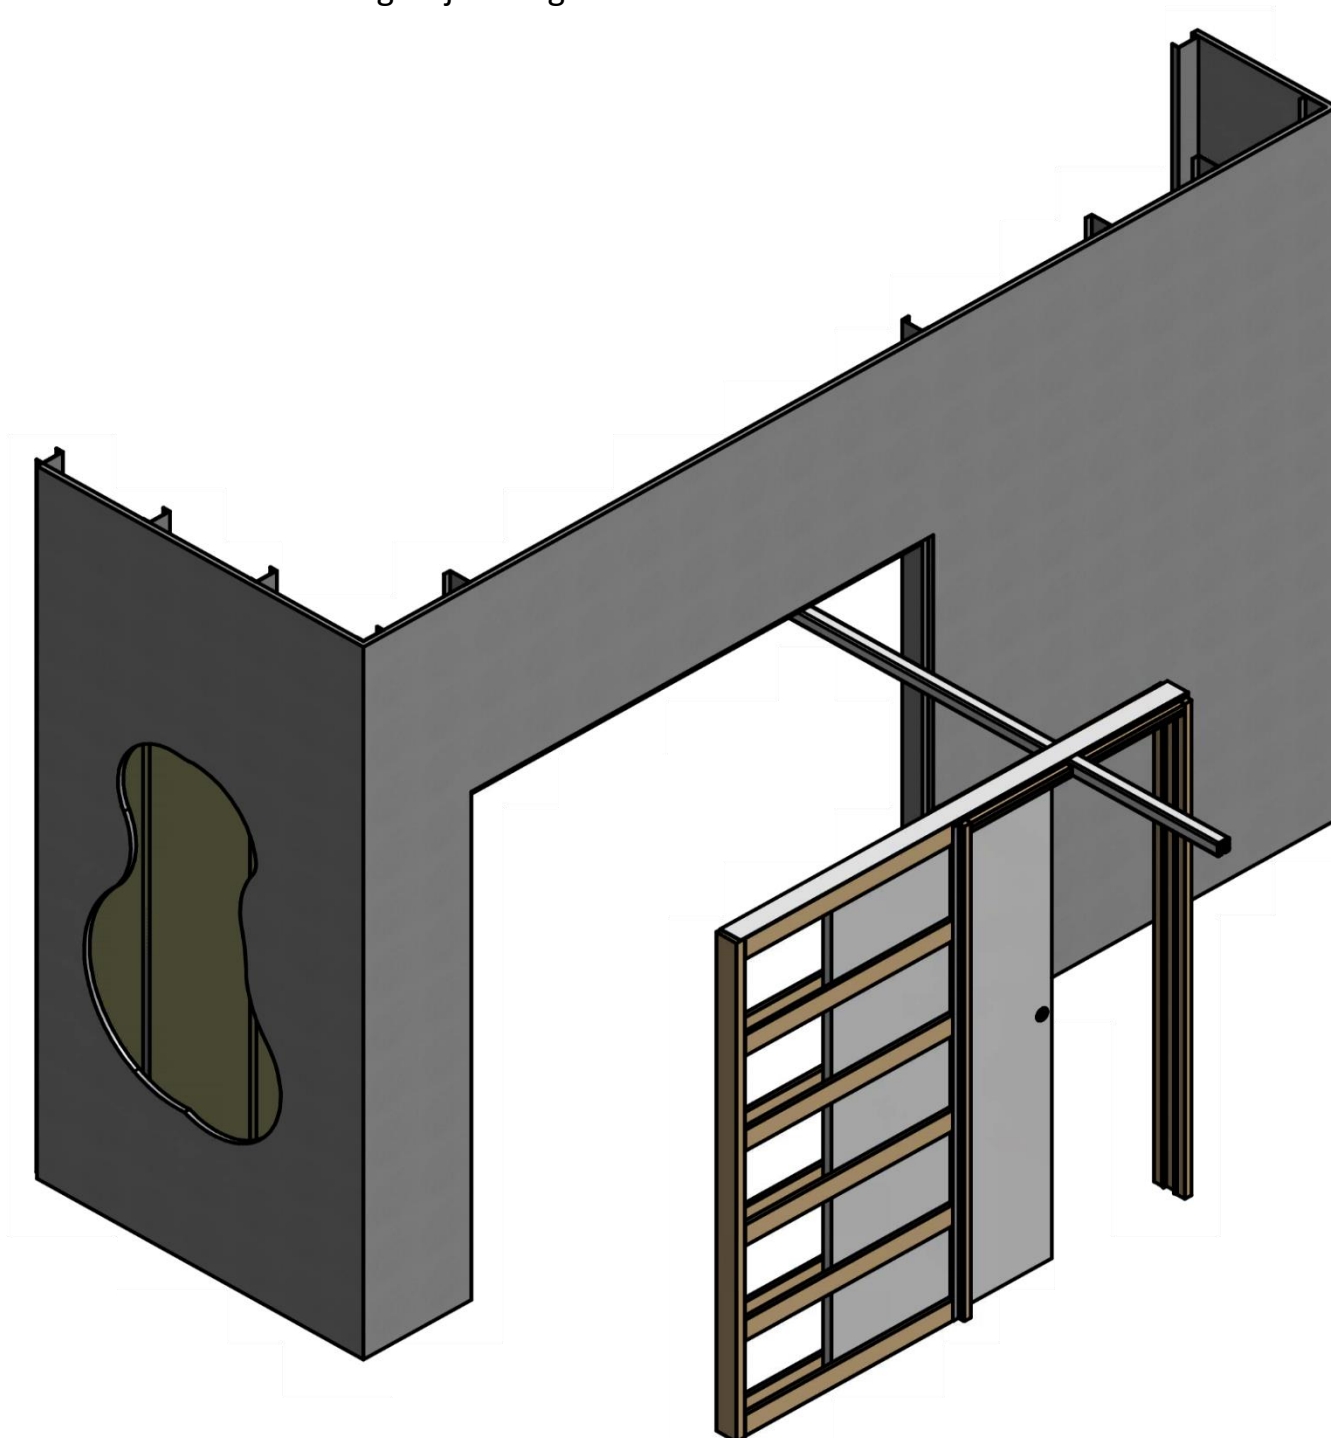

Monteringstegning

for Skydoor forberedt for Guldmann liftskinnegennemføring – Type A

- Se monteringsvejledningen

Monteringstegning

for Skydoor Type 4

Forberedt for Guldmannskinne Combilock